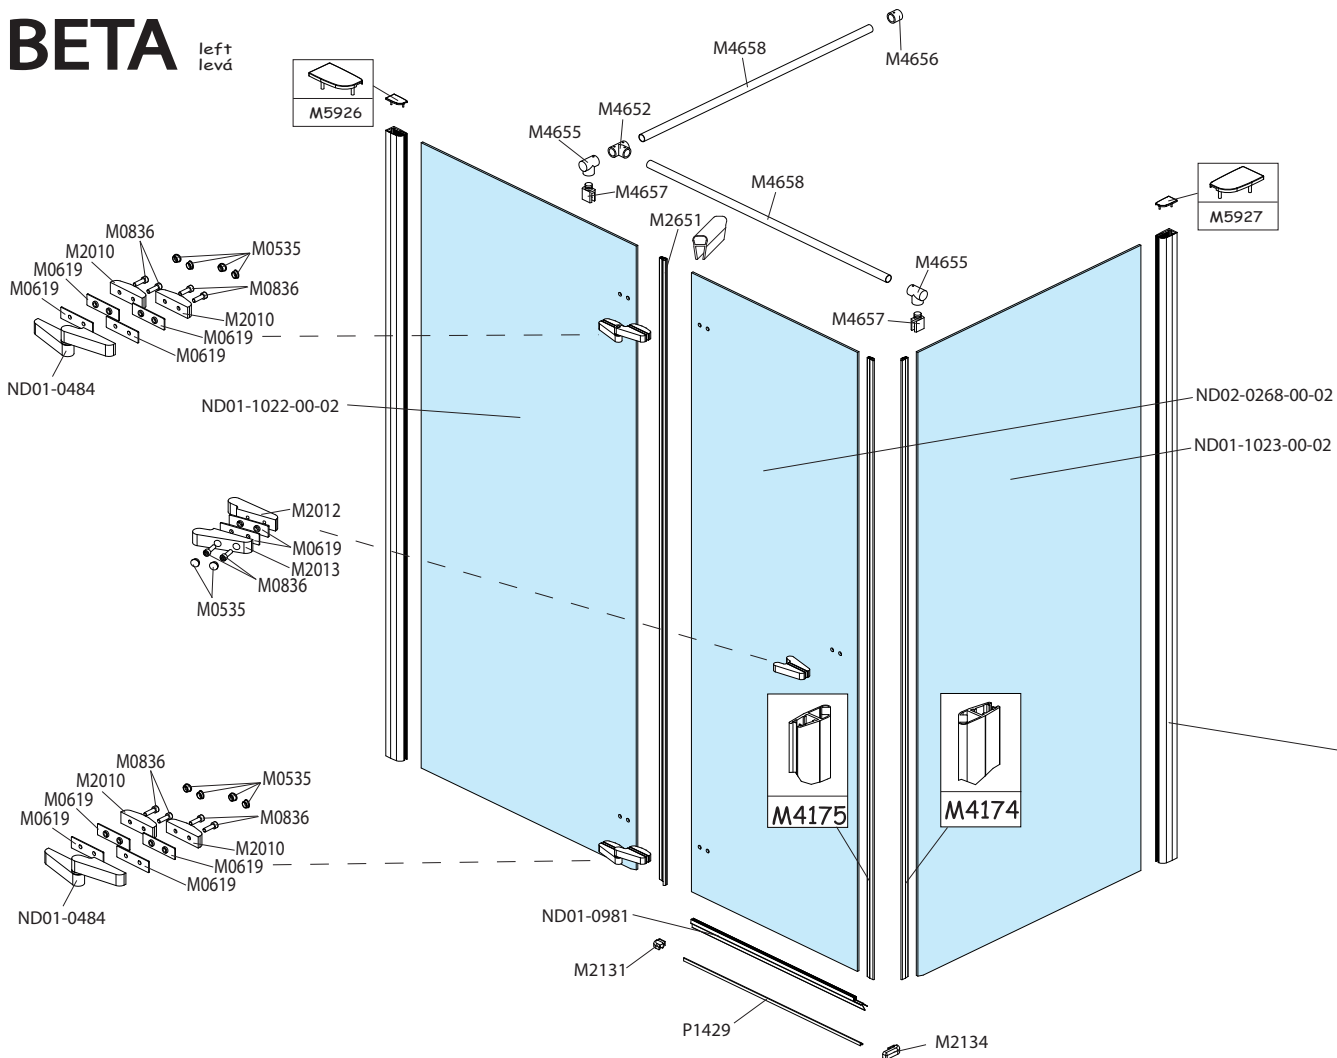

BETA

left
levá

	brillant
	ND01-0973-00
	P2197
	M5925
	M5924
	P2198
	M5975
	M5974
	M4797
stěnový profil kompletní wall profile complete	
brillant	
ND01-0816-00	